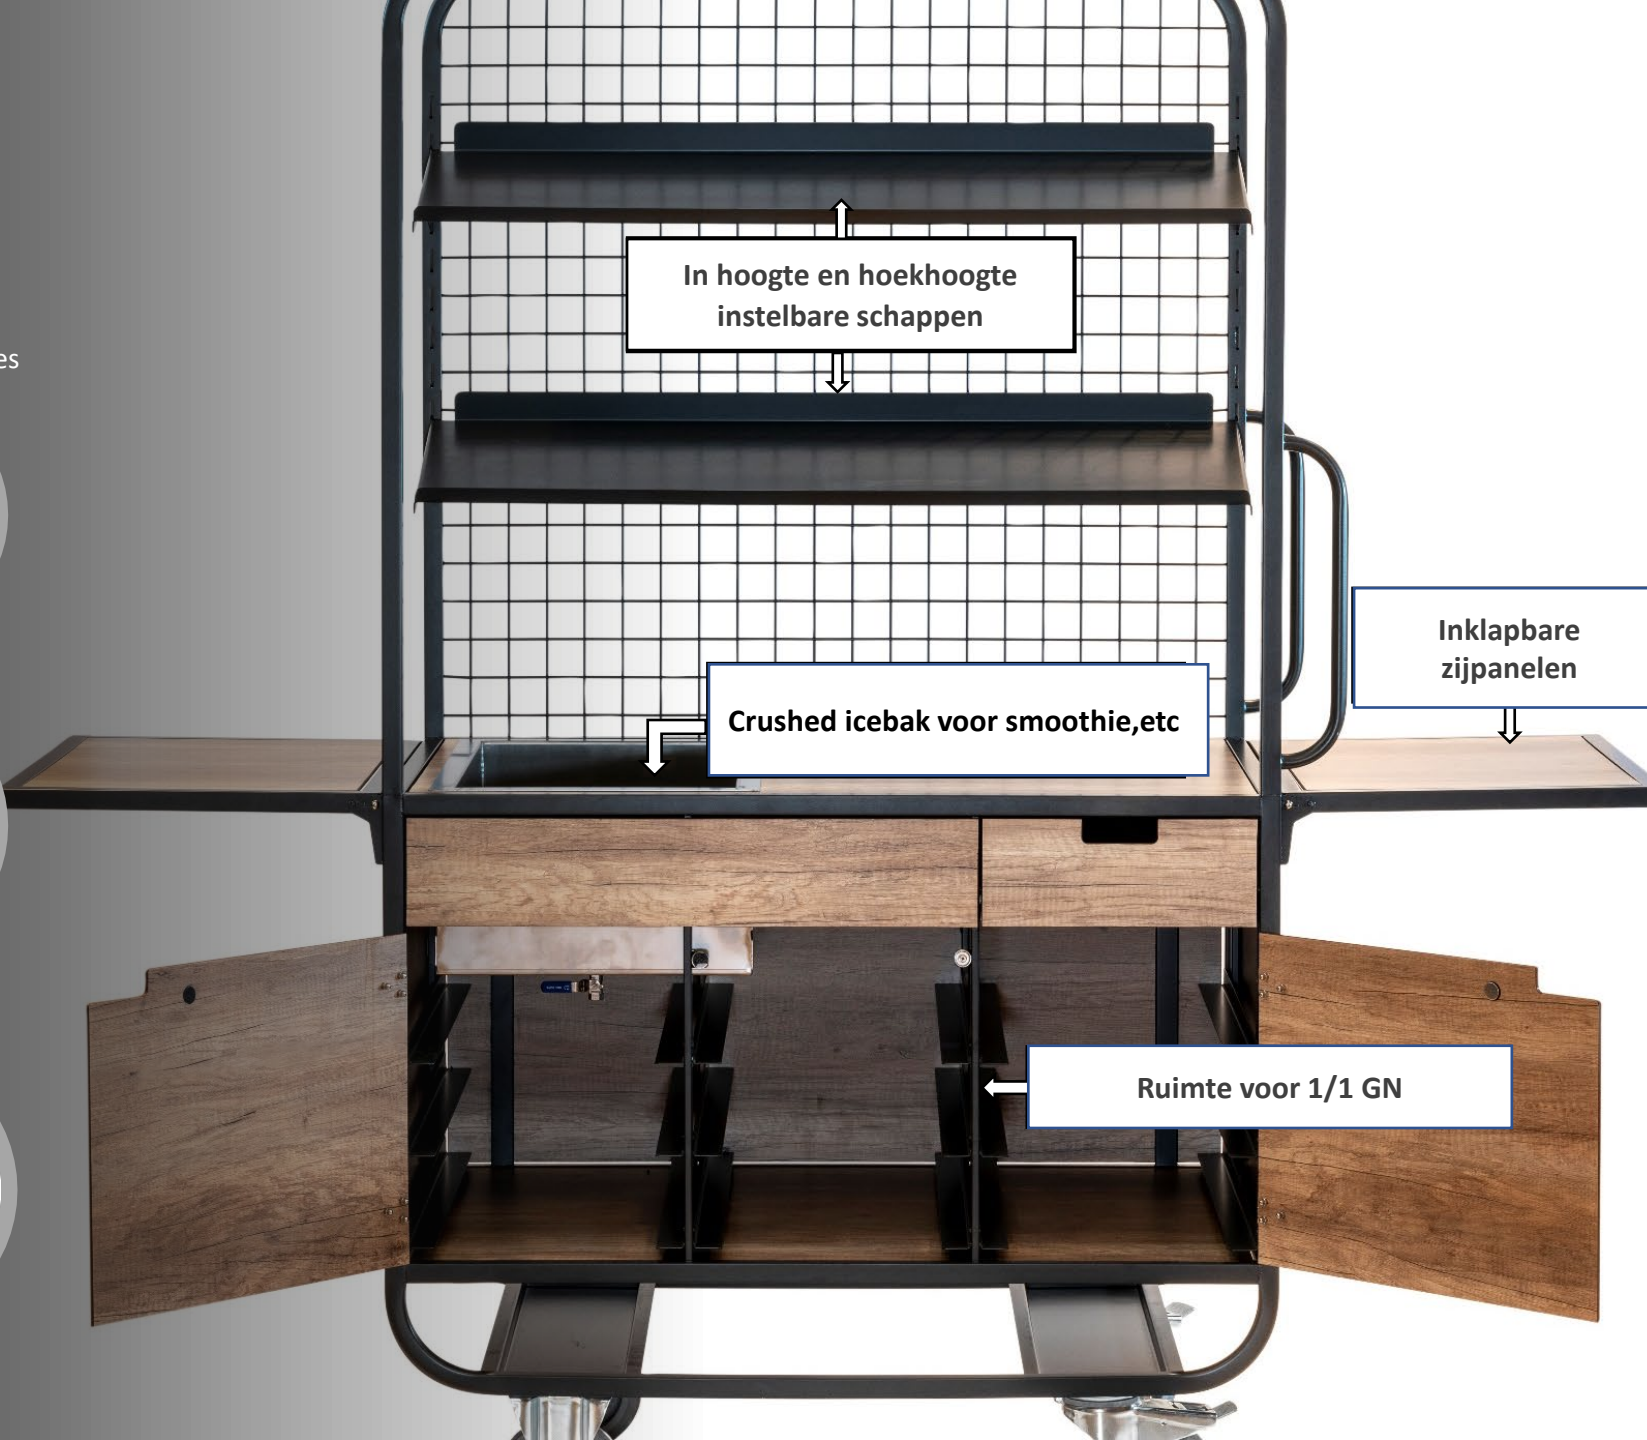

# DE BORRELKAR

Uniek ontwerp

Custom Made Design

Uitklapbare zijdelen

Ruimte voor dienbladen 1/1GN

Ingebouwde crushed ice bak

Geschikt voor het serveren van een borrel

Voorverpakte broodjes

Gekoelde producten

Vaatwasbestendige  
isoleerkannen

Gekoelde dranken

In hoogte en hoekhoogte  
instelbare schappen

Crushed icebak voor smoothie, etc

Inklapbare  
zijpanelen

Ruimte voor 1/1 GN

Fruit presentatie